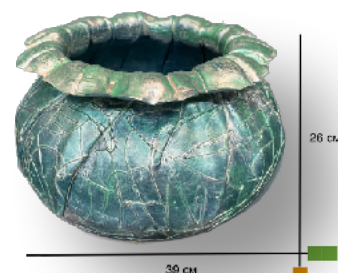

GALIAF - 17/D Дизайнерские КАШПО ДЛЯ РАСТЕНИЙ И ЦВЕТОВ

Бренд: Керамопласт
Страна: Россия
Материал: ударопрочный (МПК)

Дизайнерские горшки ручной работы - это настоящие произведения искусства, которые создаются с любовью и вниманием к деталям. Каждый горшок является **единичным экземпляром**, уникальным и неповторимым.

Одной из особенностей этих горшков является их разнообразие цветовых вариантов с лаковым покрытием. Вы можете выбрать горшок в ярком и отличительном цвете, который станет главным акцентом в вашем интерьере. Красные, синие, зеленые, желтые, золото, серебро - всевозможные оттенки доступны для вашего выбора.

GALIAF - 17/D

- Размеры: 26 × 39 см
- Объем: 17 л
- Вес: 2.6 кг
- Цвет: перламутровая патина, текстура
- Упаковка: гофрокоробка

Рекомендованная розничная цена; 2.000 руб.

Дизайнерские горшки ручной работы с росписью и миниатюрами горельефами - это прекрасный способ добавить уникальность и красоту в ваш интерьер. Они станут прекрасным подарком для вас или ваших близких, они будут привлекать восхищенные взгляды и добавлять характер вашим домашним растениям.

Каждый горшок - уникальный шедевр, поскольку мы ценим индивидуальность и оригинальность. Ручная работа позволяет нам передать в горшках всю нашу любовь и страсть к творчеству. Мы используем переработанные пластиковые материалы и техники, чтобы придать горшкам особую текстуру и изысканный вид.

Размеры транспортного пакета:

- Размеры: Д1200 x Ш800 x В1900 мм
- Кол-во в упаковке: 36 шт
- Вес брутто: 100 кг